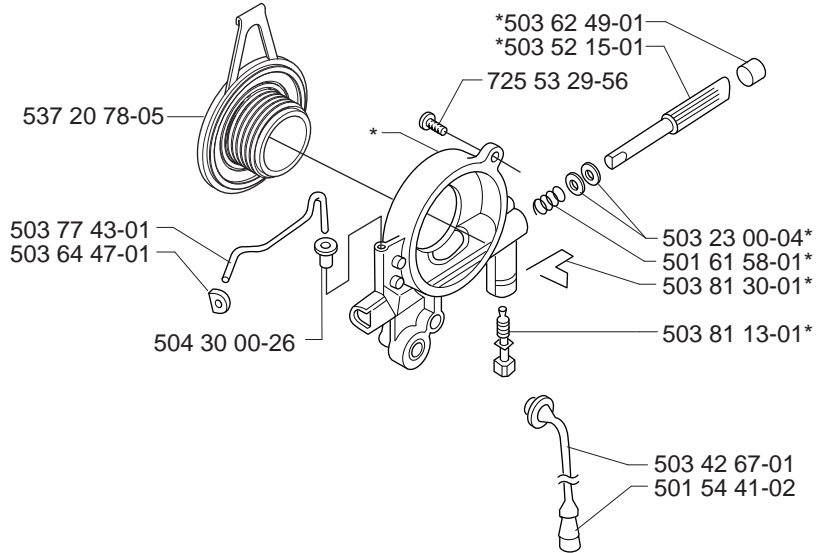

Vervangt

Repuestos

Reemplaza

Reservdelar

Ersätter

544 06 21-01

A

B

*compl 503 76 92-01 362

***compl 503 52 13-03**

D *compl 503 62 78-07 Std
**compl 503 62 78-08 Hd

503 98 74-01* **

*503 62 80-01 Std
**503 81 77-01 Hd

* **503 20 34-25

537 01 65-01

503 74 01-02* **

* **

E *compl 503 96 52-71 **362**
 *compl 503 62 64-73 **372**
 *compl 503 93 93-72 **372 EPA, EU**

① 503 64 72-01
Set of gaskets
Dichtungssatz
Jeu de joints
Juego de juntas
Packningssats

G

H

J *compl 503 62 68-76 - 372
*compl 503 63 79-76 - 362