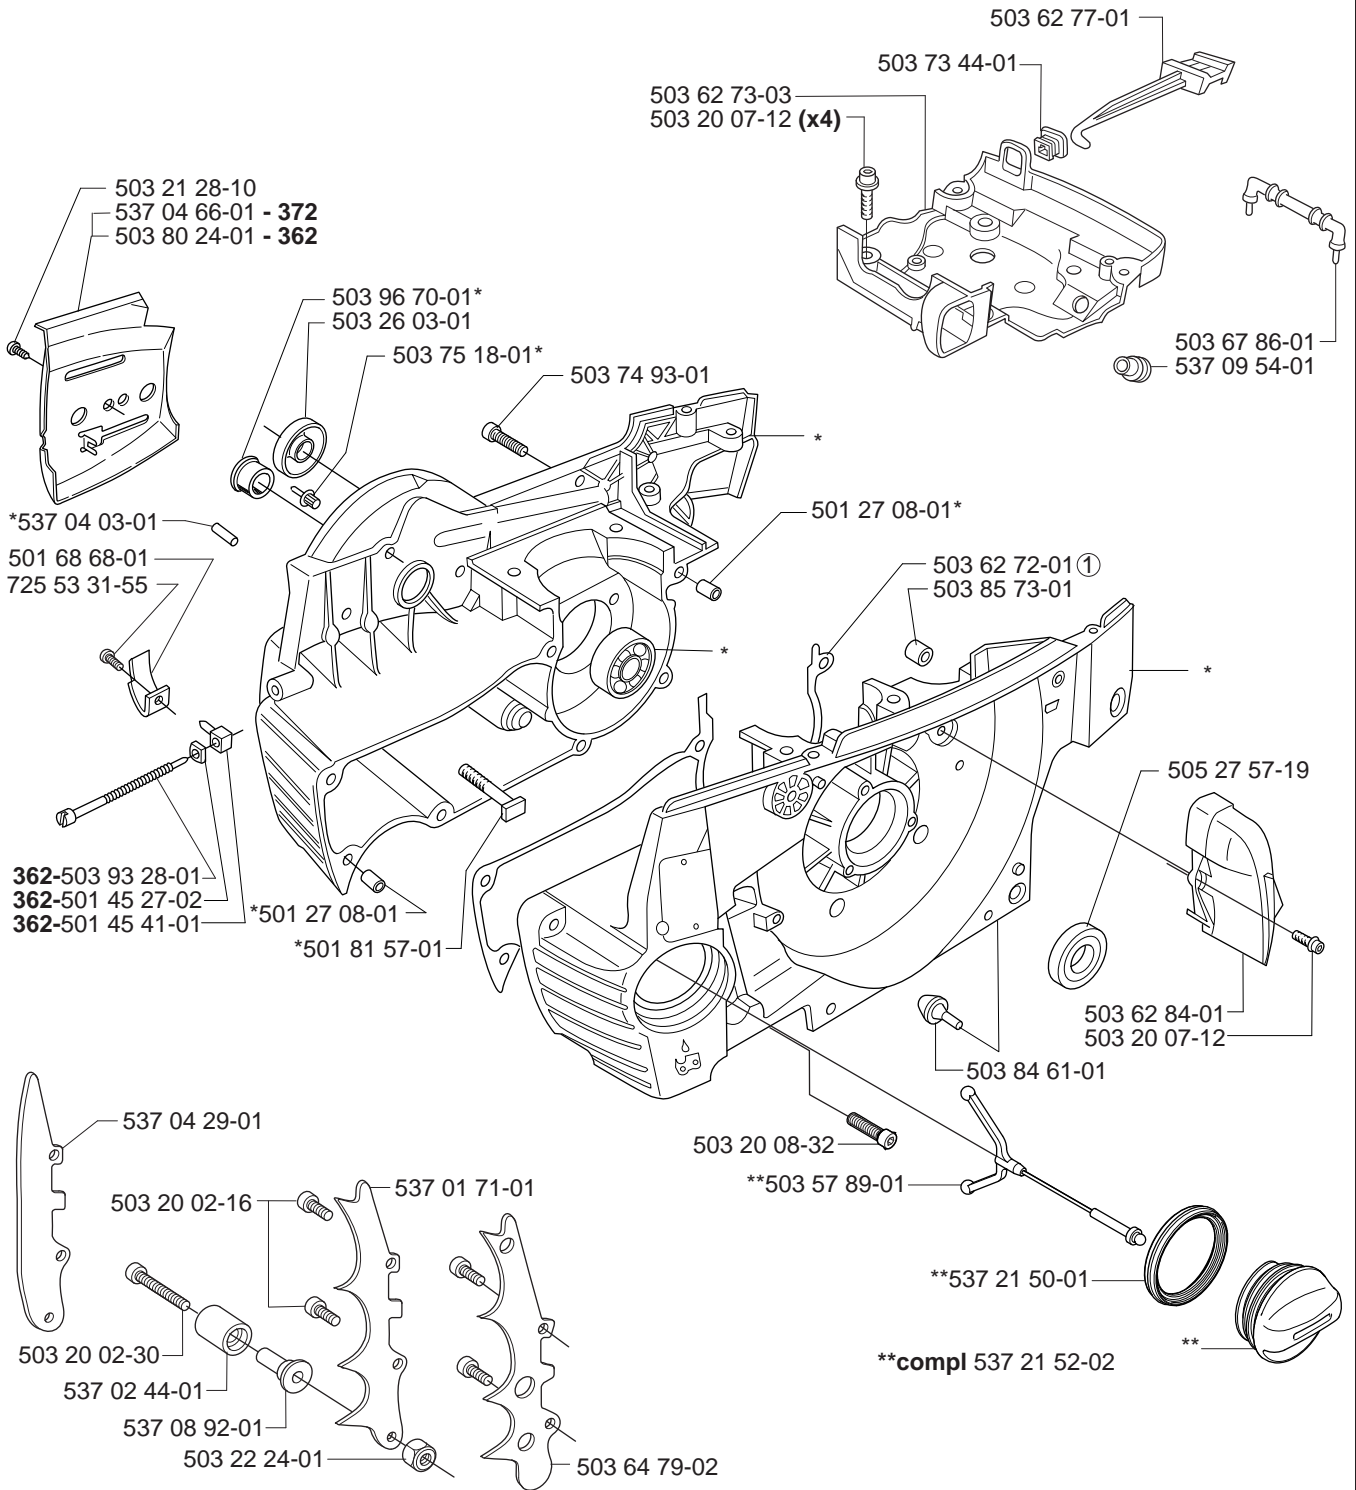

* **

E *compl 503 96 52-71 **362**
 *compl 503 62 64-73 **372**
 *compl 503 93 93-72 **372 EPA, EU**

① 503 64 72-01
Set of gaskets
Dichtungssatz
Jeu de joints
Juego de juntas
Packningssats

G

H

J *compl 503 62 68-76 - 372
*compl 503 63 79-76 - 362

*compl 544 44 40-05

Correction: 544 11 40-05

*compl 503 62 67-71

M *compl 503 62 86-71 WRAP
*compl 503 62 86-02 WA G

N

***compl 537 08 72-01 (G)**

***compl 537 01 59-01 (G)**

P