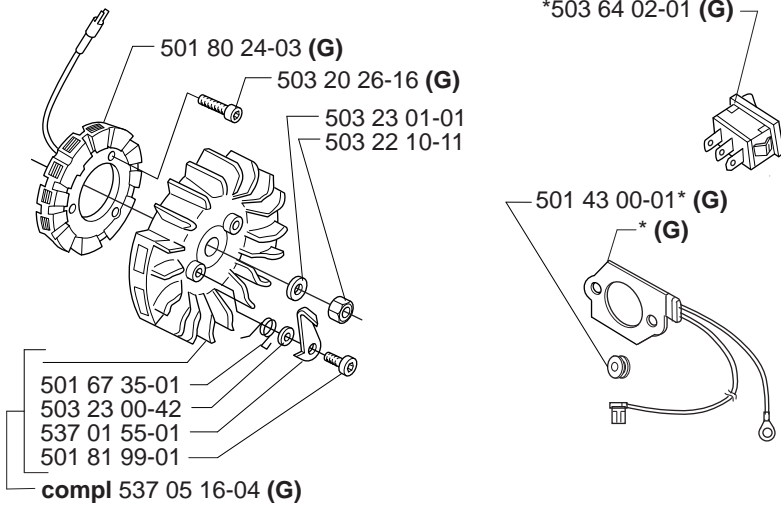

* **

E *compl 503 96 52-71 **362**
 *compl 503 62 64-73 **372**
 *compl 503 93 93-72 **372 EPA, EU**

① 503 64 72-01
Set of gaskets
Dichtungssatz
Jeu de joints
Juego de juntas
Packningssats

G

H

J *compl 503 62 68-76 - 372
*compl 503 63 79-76 - 362

*compl 544 44 40-05

Correction: 544 11 40-05

*compl 503 62 67-71

M *compl 503 62 86-71 WRAP
*compl 503 62 86-02 WA G

N

***compl 537 08 72-01 (G)**

***compl 537 01 59-01 (G)**

P