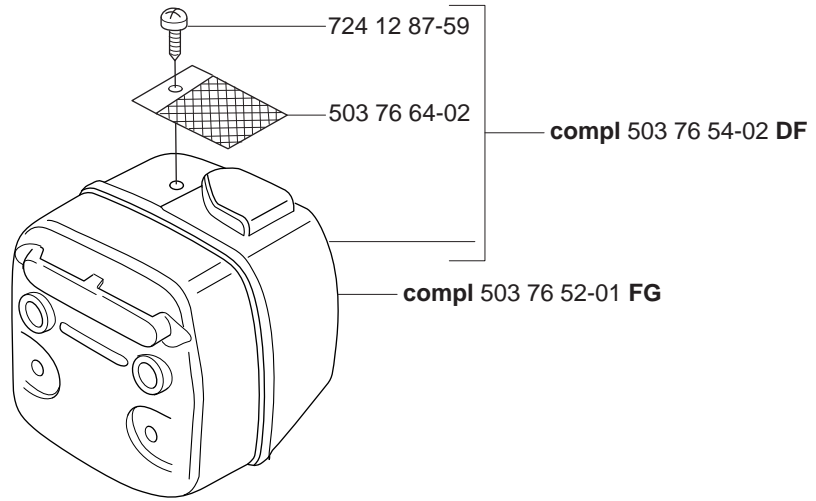

* **

E *compl 503 96 52-71 **362**
 *compl 503 62 64-73 **372**
 *compl 503 93 93-72 **372 EPA, EU**

① 503 64 72-01
Set of gaskets
Dichtungssatz
Jeu de joints
Juego de juntas
Packningssats

G

H

J *compl 503 62 68-76 - 372
*compl 503 63 79-76 - 362

*compl 544 44 40-05

Correction: 544 11 40-05

*compl 503 62 67-71

M *compl 503 62 86-71 WRAP
*compl 503 62 86-02 WA G

N

***compl 537 08 72-01 (G)**

***compl 537 01 59-01 (G)**

P