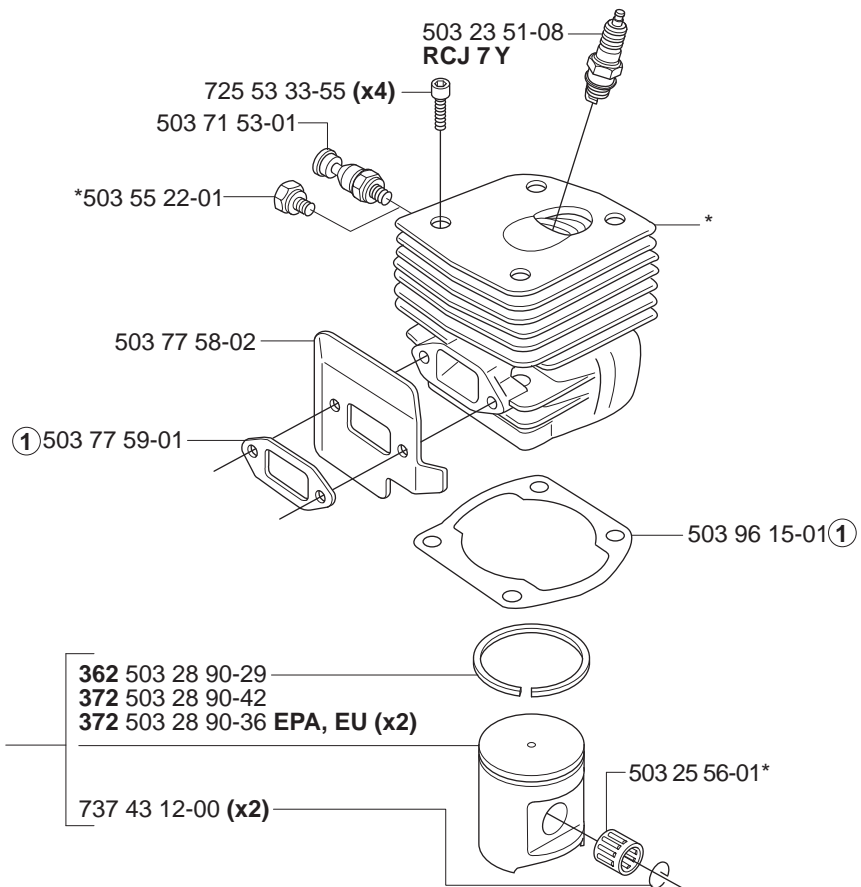

Vervangt

Repuestos

Reemplaza

Reservdelar

Ersätter

544 06 21-01

A

B

*compl 503 76 92-01 362

***compl 503 52 13-03**

D *compl 503 62 78-07 Std
**compl 503 62 78-08 Hd

503 98 74-01* **

*503 62 80-01 Std
**503 81 77-01 Hd

* **503 20 34-25

537 01 65-01

503 74 01-02* **

* **

E *compl 503 96 52-71 **362**
 *compl 503 62 64-73 **372**
 *compl 503 93 93-72 **372 EPA, EU**

① 503 64 72-01
Set of gaskets
Dichtungssatz
Jeu de joints
Juego de juntas
Packningssats

G

H

J *compl 503 62 68-76 - 372
*compl 503 63 79-76 - 362

*compl 544 44 40-05

Correction: 544 11 40-05

*compl 503 62 67-71

M *compl 503 62 86-71 WRAP
*compl 503 62 86-02 WA G

N

***compl 537 08 72-01 (G)**

***compl 537 01 59-01 (G)**

P