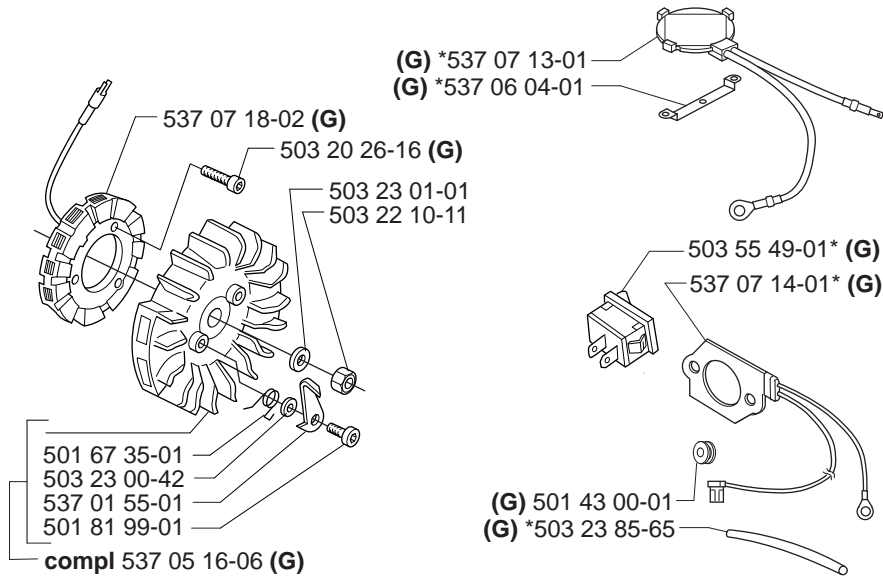

* **

E *compl 503 96 52-71 **362**
 *compl 503 62 64-73 **372**
 *compl 503 93 93-72 **372 EPA, EU**

① 503 64 72-01
Set of gaskets
Dichtungssatz
Jeu de joints
Juego de juntas
Packningssats

G

H

J *compl 503 62 68-76 - 372
*compl 503 63 79-76 - 362

*compl 544 44 40-05

Correction: 544 11 40-05

*compl 503 62 67-71

M *compl 503 62 86-71 WRAP
*compl 503 62 86-02 WA G

N

***compl 537 08 72-01 (G)**

***compl 537 01 59-01 (G)**

P