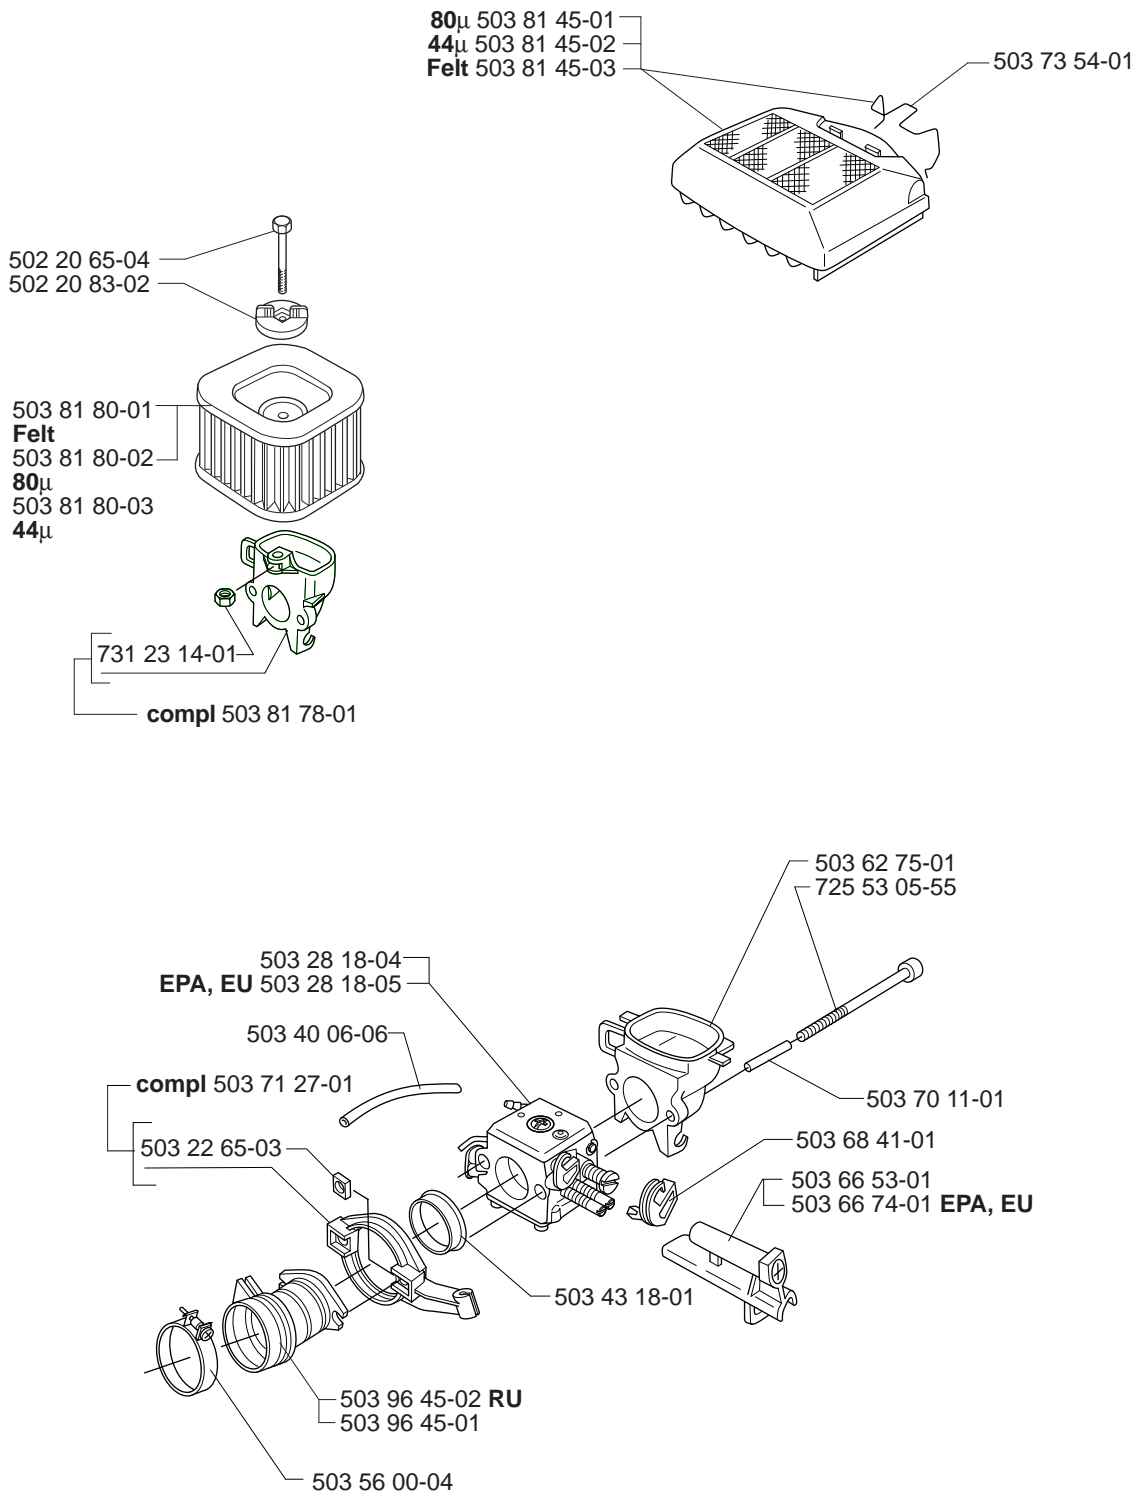

* **

E *compl 503 96 52-71 **362**
 *compl 503 62 64-73 **372**
 *compl 503 93 93-72 **372 EPA, EU**

① 503 64 72-01
Set of gaskets
Dichtungssatz
Jeu de joints
Juego de juntas
Packningssats

G

H

J *compl 503 62 68-76 - 372
*compl 503 63 79-76 - 362

*compl 544 44 40-05

Correction: 544 11 40-05

*compl 503 62 67-71

M *compl 503 62 86-71 WRAP
*compl 503 62 86-02 WA G

N

***compl 537 08 72-01 (G)**

***compl 537 01 59-01 (G)**

P