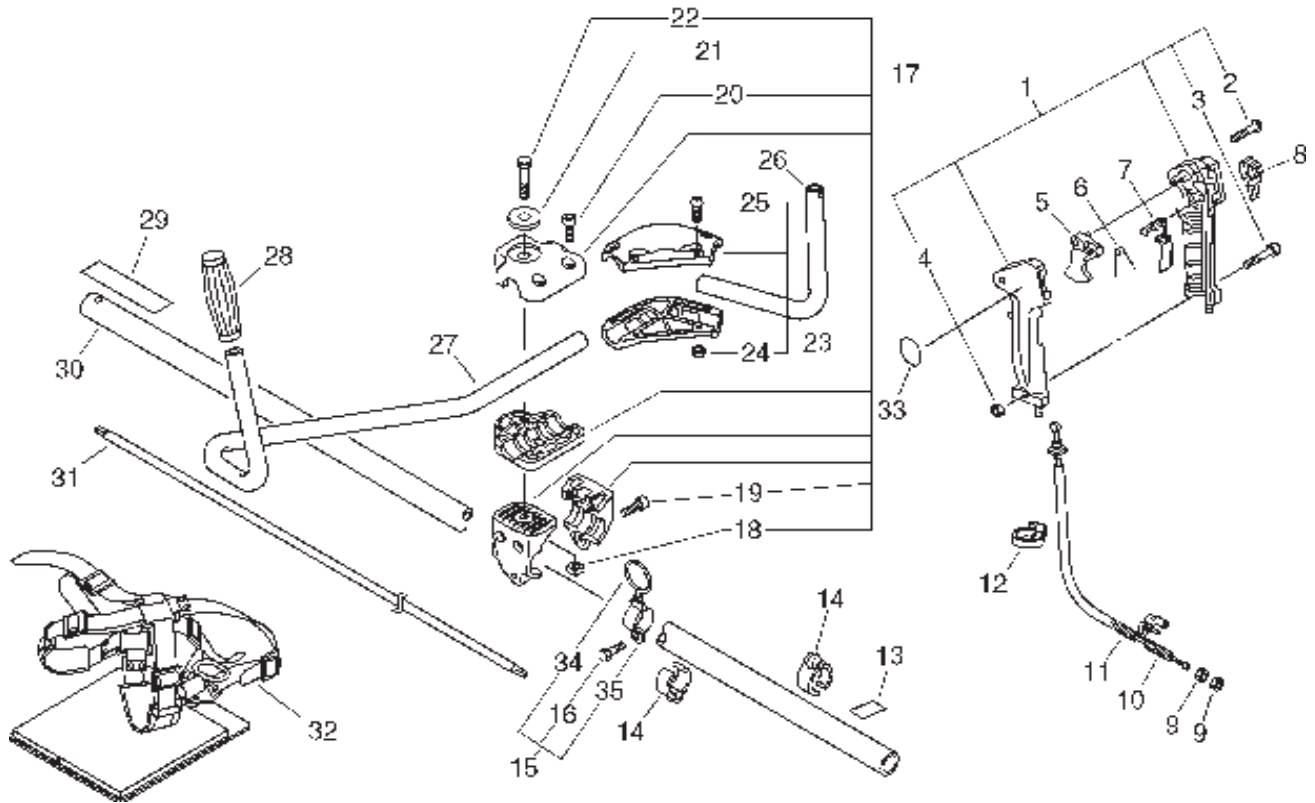

SRM-3605 4 Fuel Tank

KEY	LV	PART NUMBER	Q'TY	DESCRIPTION	REMARKS
5		131300-56430	1	VALVE, CHECK	
6		130111-00530	1	CLIP	
7		V471-001210	1	PIPE	
8		V471-001190	1	PIPE	
9		132010-56330	1	PIPE 3*6*90	
10		132115-46730	1	GROMMET, FUEL	
11		132013-09820	1	CLIP	
12		131205-14930	1	STRAINER, FUEL	
15		900162-05020	2	BOLT, H.S. 5*20	
16		131910-55430	1	BRACKET, FUEL TANK	
17		131920-55430	4	CUSHION, FUEL TANK	
18		131010-64931	1	TANK, FUEL	
19		131004-55530	1	CAP ASY, FUEL TANK	
20	+	131051-56030	1	CLIP, FUEL CAP	
21	+	131016-55830	1	GASKET, FUEL CAP	
22		305110-55630	1	STAND	
23		900162-05012	2	BOLT, H.S. 5*12	

SRM-3605 5 Shield, Tools

KEY	LV	PART NUMBER	Q'TY	DESCRIPTION	REMARKS
1		895610-00130	1	L-WRENCH (4MM)	
2		895112-00330	1	SPANNER 8*10	
3		X602-000020	1	TOOL, WRENCH	
4		897518-01131	1	LOCKING TOOL	
5		P021-002861	1	GOGGLES	
25		699000-52931	1	SHIELD ASY	
26	+	699013-52130	1	PLATE, SHIELD	
27	+	900162-05018	4	BOLT, H.S. 5*18	
28	+	900162-05014	2	BOLT, H.S. 5*14	
29	+	900162-05025	4	BOLT, H.S. 5*25	
30	+	699013-56830	1	PLATE, SHIELD	
31	+	699016-54530	1	KNIFE	
32	+	900603-00005	4	WASHER 5	
33	+	900500-00005	6	NUT 5	
34	+	699010-52931	1	SHIELD, BLADE	

SRM-3605 6 Handle

KEY	LV	PART NUMBER	Q'TY	DESCRIPTION	REMARKS
1		351102-47530	1	GRIP ASSY, F-HANDLE	
2	+	900246-03025	4	SCREW 3*25	
3	+	900220-05030	1	SCREW 5*30	
4	+	900500-00005	1	NUT 5	
5		178010-05960	1	CONTROL, THROTTLE	
6		178013-35631	1	SPRING, THR. LOCK	
7		178012-05960	1	LOCKOUT, THROTTLE	
8		163400-48030	1	SWITCH, IGNITION	
9		900502-00006	2	NUT 6 (3N)	
10		178001-47530	1	WIRE, THROTTLE	
11		178127-47530	1	TUBE	
12		159112-09960	1	CLIP	
13		890152-04930	1	LABEL, CAUTION	
14		224924-52930	2	CLIP	
15		301200-05230	1	HOOK AS'Y	
16	+	900105-05012	1	BOLT, H.S. 5*12	
34	+	301015-05330	1	HOOK, BAND	
35	+	301210-04630	1	HOOK	
17		351301-52930	1	BRACKET ASY, HANDLE	
18	+	900565-50008	1	NUT	
19	+	900162-05030	3	BOLT, H.S. 5*30	
20	+	900162-05020	2	BOLT, H.S. 5*20	
21	+	605014-54230	1	WASHER	
22	+	351421-52130	1	BOLT	