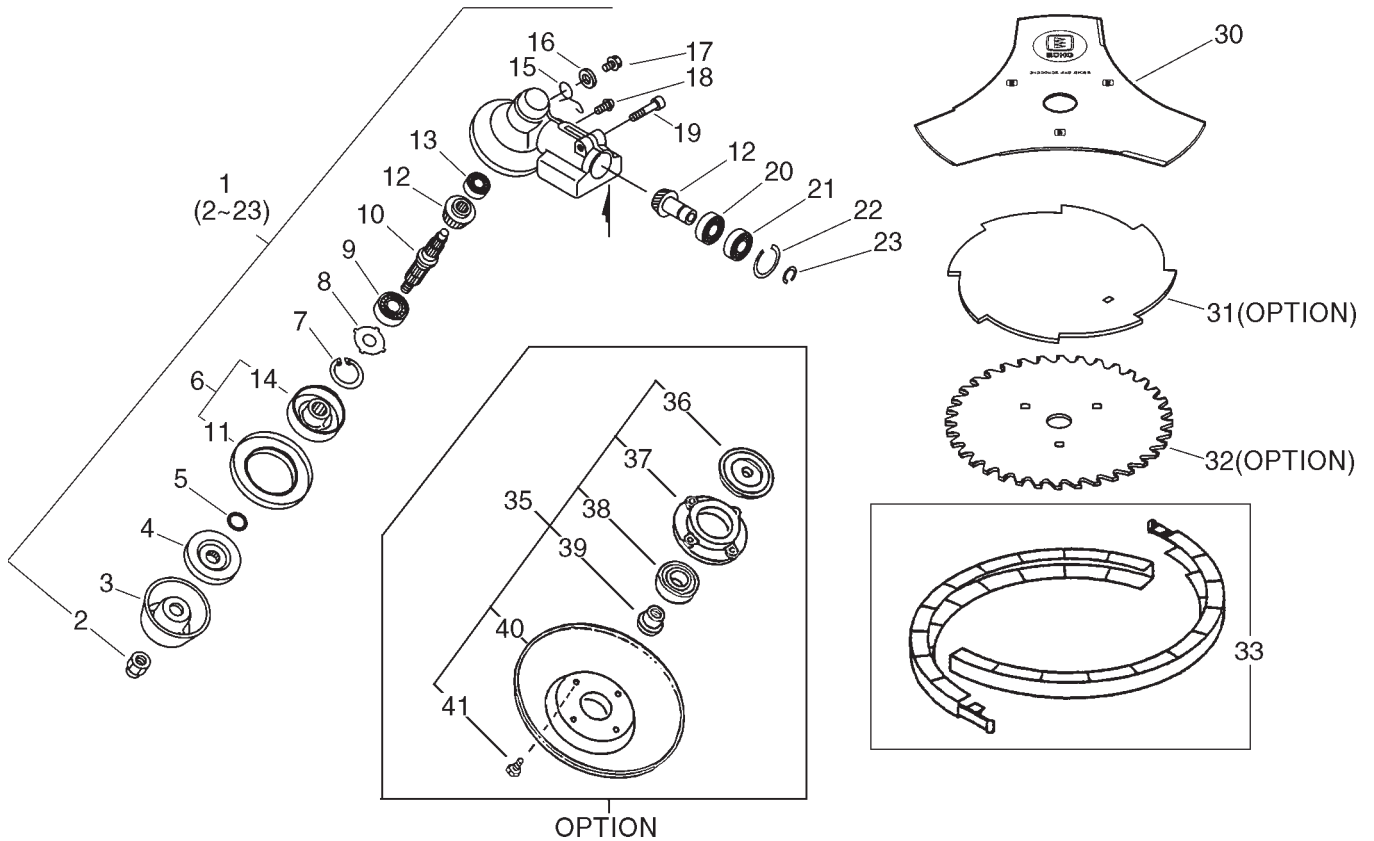

SRM-3605 6 Handle

KEY	LV	PART NUMBER	Q'TY	DESCRIPTION	REMARKS
1		351102-47530	1	GRIP ASSY, F-HANDLE	
2	+	900246-03025	4	SCREW 3*25	
3	+	900220-05030	1	SCREW 5*30	
4	+	900500-00005	1	NUT 5	
5		178010-05960	1	CONTROL, THROTTLE	
6		178013-35631	1	SPRING, THR. LOCK	
7		178012-05960	1	LOCKOUT, THROTTLE	
8		163400-48030	1	SWITCH, IGNITION	
9		900502-00006	2	NUT 6 (3N)	
10		178001-47530	1	WIRE, THROTTLE	
11		178127-47530	1	TUBE	
12		159112-09960	1	CLIP	
13		890152-04930	1	LABEL, CAUTION	
14		224924-52930	2	CLIP	
15		301200-05230	1	HOOK AS'Y	
16	+	900105-05012	1	BOLT, H.S. 5*12	
34	+	301015-05330	1	HOOK, BAND	
35	+	301210-04630	1	HOOK	
17		351301-52930	1	BRACKET ASY, HANDLE	
18	+	900565-50008	1	NUT	
19	+	900162-05030	3	BOLT, H.S. 5*30	
20	+	900162-05020	2	BOLT, H.S. 5*20	
21	+	605014-54230	1	WASHER	
22	+	351421-52130	1	BOLT	

SRM-3605 7 Gear Case, Blade

KEY	LV	PART NUMBER	Q'TY	DESCRIPTION	REMARKS
1		610400-56932	1	CASE ASY, GEAR	
2	+	610320-52130	1	NUT 10	
3	+	699229-56830	1	PLATE, COVER	
4	+	610314-52130	1	PLATE, ADAPTER (L)	
5	+	900720-00012	1	O-RING 12	
6	+	C535-000001	1	FIXTURE, BLADE	
11	++	610352-56830	1	PLATE, CUP	
14	++	C535-000011	1	FIXTURE, BLADE	
7	+	900702-00032	1	CIRCLIP 32	
8	+	610444-56830	1	WASHER	
9	+	900812-06201	1	BEARING, BALL 6201	
10	+	610310-56930	1	SHAFT, P.T.O.	
12	+	610300-56930	1	GEAR SET	
13	+	900810-00629	1	BEARING, BALL 629	
15	+	610473-52131	1	SPRING	
16	+	900603-50008	1	WASHER	
17	+	610434-50031	1	BOLT 8* 8	
18	+	900242-05010	1	SCREW 5*10	
19	+	900162-06030	1	BOLT, H.S. 6*30	
20	+	900800-06001	1	BEARING, BALL 6001	
21	+	900803-06001	1	BEARING, BALL 6001	
22	+	900702-00028	1	CIRCLIP 28	
23	+	900701-00012	1	CIRCLIP 12	
30		X405-000000	1	SAW, BUSH CUTTER	