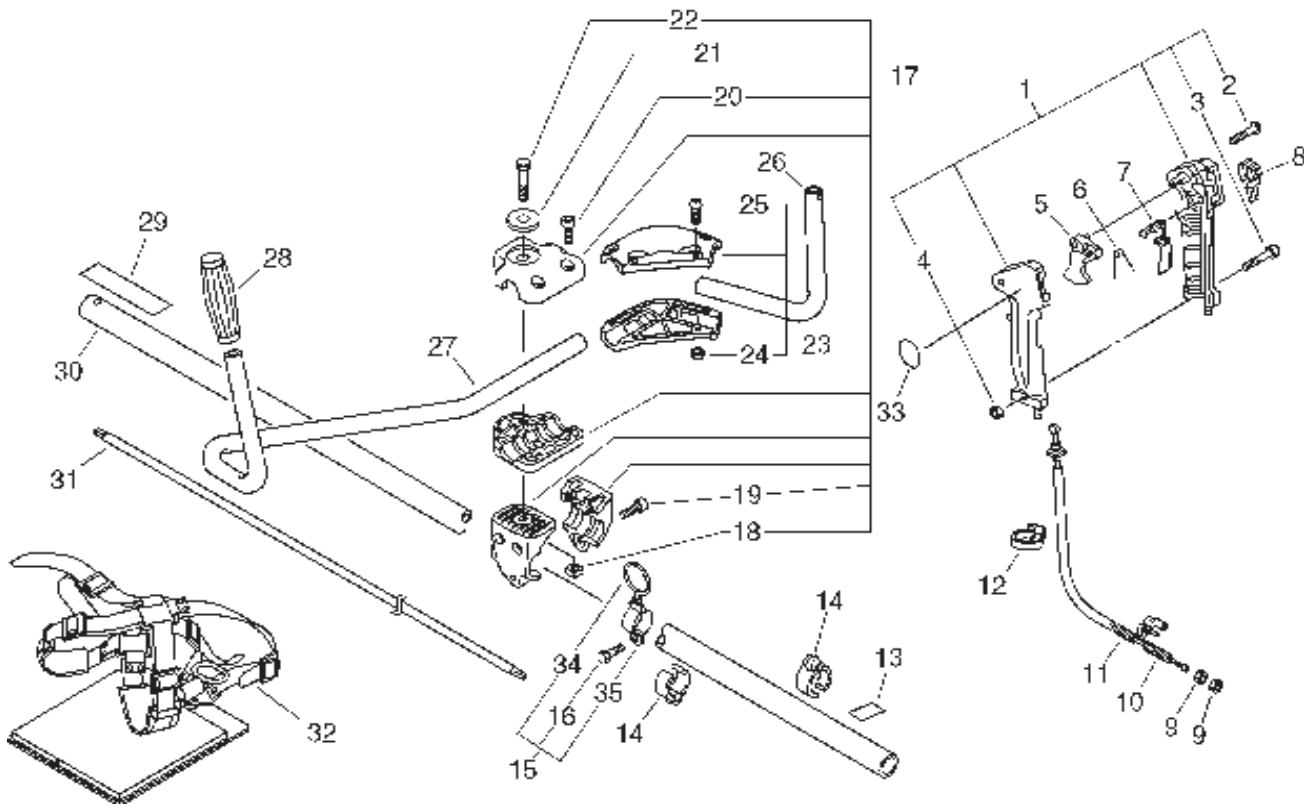

SRM-3605 6 Handle

KEY	LV	PART NUMBER	Q'TY	DESCRIPTION	REMARKS
23		351202-51430	1	BRACKET ASY, HANDLE	
24	+	900500-00005	4	NUT 5	
25	+	900162-05020	4	BOLT, H.S. 5*20	
26		351214-52931	1	HANDLE	
27		351010-52931	1	HANDLE, FRONT	
28		351311-22430	1	GRIP, HANDLE	
29		890617-43130	1	LABEL, CAUTION	
30		610206-56930	1	HOUSING ASY, D.SHFT	
31		610011-06230	1	SHAFT, DRIVE	
32		301001-56831	1	HARNESS ASY, SHOULDER	
33		890157-39130	1	LABEL, SWITCH